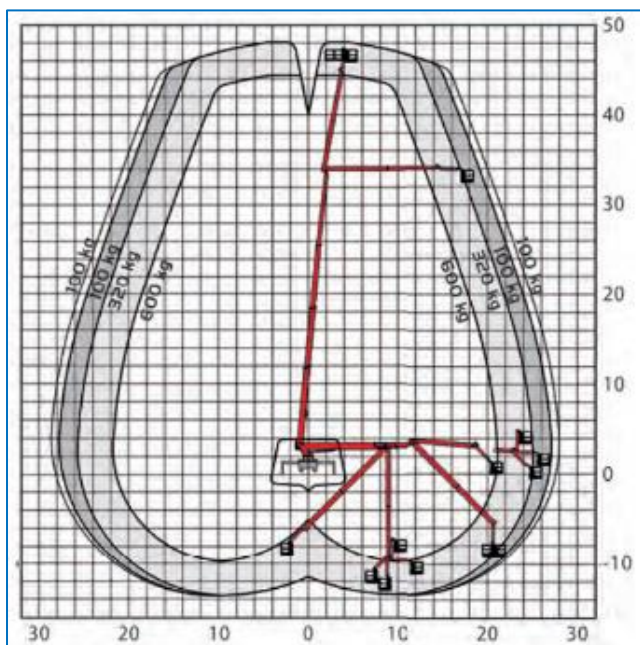

Besonderheiten

- Aufstellautomatik
- Nur mit Bediener (Führerschein C)
- Abstützung im Fahrzeugprofil möglich
- 600 KG Tragkraft/korblast
- 230 V-Anschluss im Korb
- Mit Korbarm
- Auf Wunsch mit Powerlift

48m LKW-Arbeitsbühne (Führerschein C) Palfinger Type: P 480

Technische Daten

Maximale Arbeitshöhe	48,00 m
Maximale seitliche Reichweite	31,00 m
Maximale Korblast	600 kg
Maximale Abstützbreite	6,30 m
Gerätelänge	9,92 m
Gerätebreite	2,51 m
Gerätehöhe	3,96 m
Gesamtgewicht	17600 kg
Korbgröße (l x b)	3,88 x 1,05
Korbdrehung	240°
Antriebsart	Diesel
Korbarm	Ja
Reifentyp	All Weather