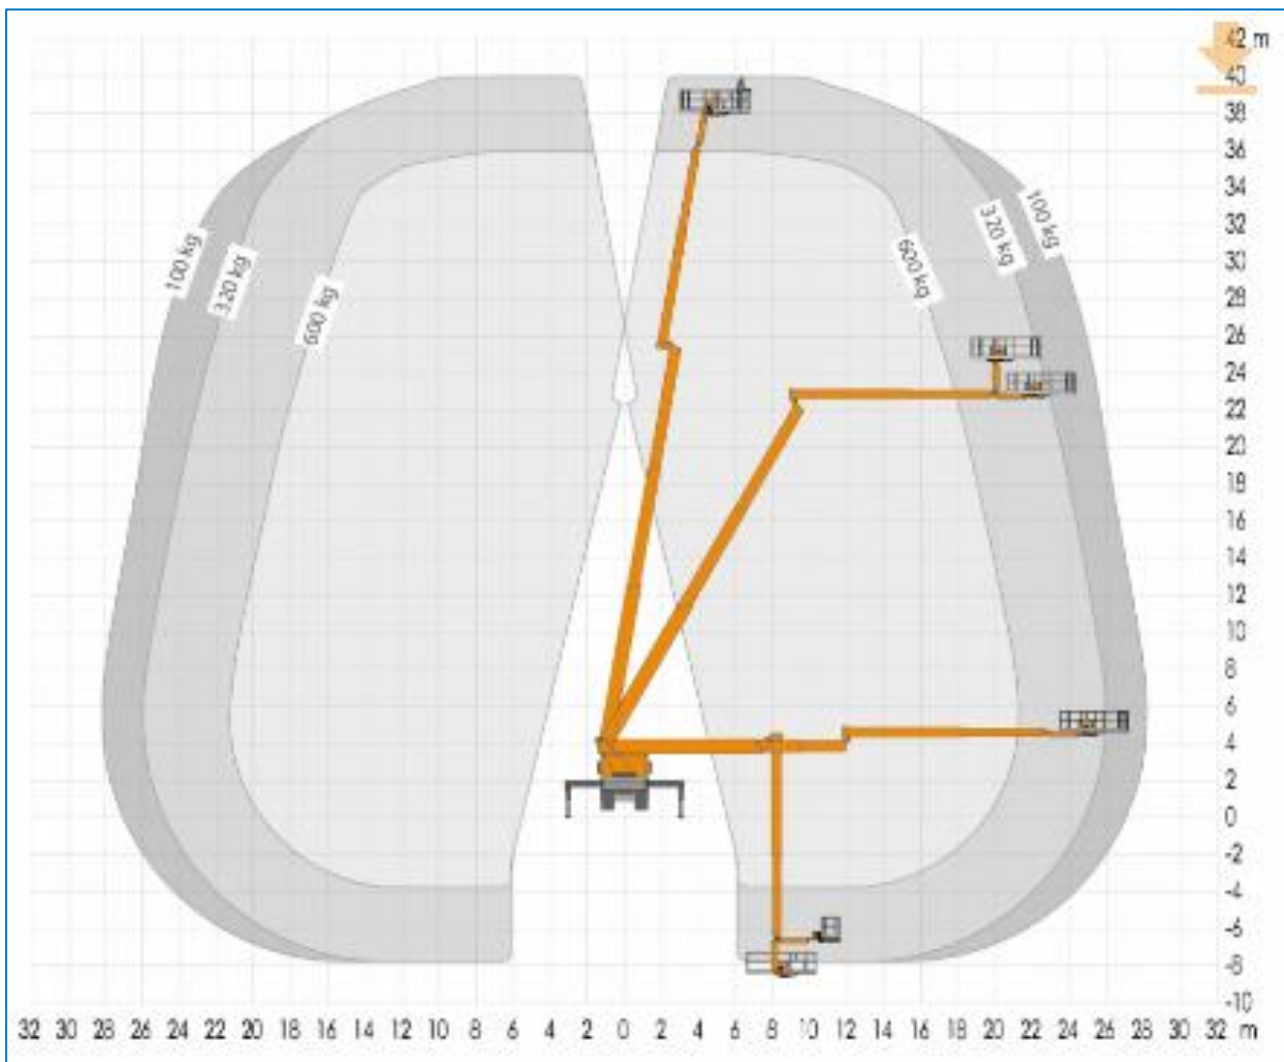

## 40m LKW-Arbeitsbühne (C-Führerschein) Ruthmann Type: T400

### Arbeitsdiagramm (Seitenansicht)

## Arbeitsdiagramm (Ansicht von oben)