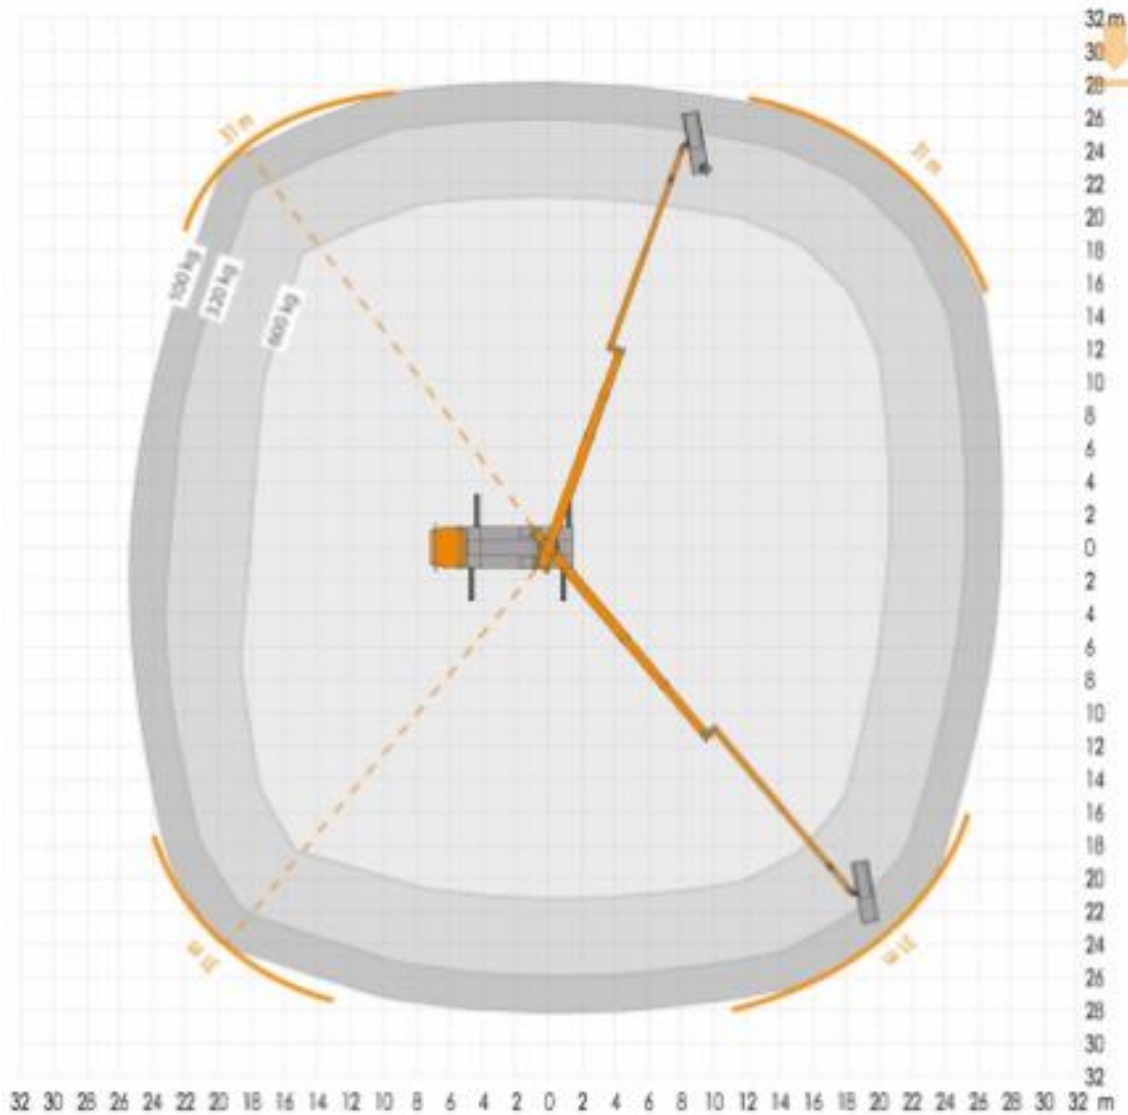

## 40m LKW-Arbeitsbühne (C-Führerschein) Ruthmann Type: T400

### Arbeitsdiagramm (Seitenansicht)

## Arbeitsdiagramm (Ansicht von oben)