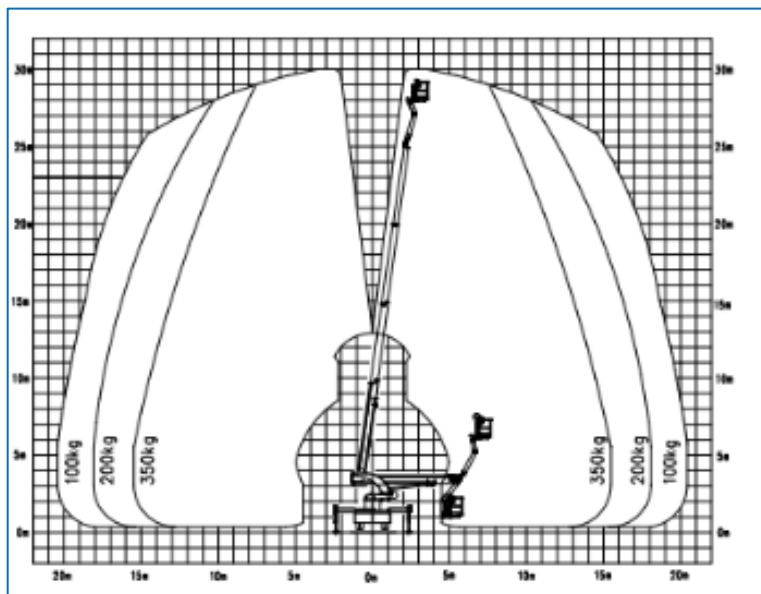

### Kenmerken

- Automatisch afstempelen
- Alleen met operator
- Ondersteuning in het voertuigprofiel mogelijk
- Vrachtwagen rijbewijs C
- 320 KG laadvermogen / mandbelasting
- 230 V aansluiting in de bak
- Met Jib

## 30m Vrachtwagenhoogwerker (C-rijbewijs) Palfinger Type: P 300 KS

### Technische Data

Maximale werkhoopte	30,00 m
Maximaal zijdelings bereik	20,50 m
Maximale gondelbelasting	350 kg
Maximale stempelbreedte	5,00 m
Machine lengte	7,60 m
Machine breedte	2,52 m
Machine hoogte	3,50 m
Totaalgewicht	7350 kg
Afmeting gondel (l x b)	1,80 x 0,80
Rotatie gondel	195°
Aandrijving	Diesel
JIB	Ja
Bandensoort	All Weather