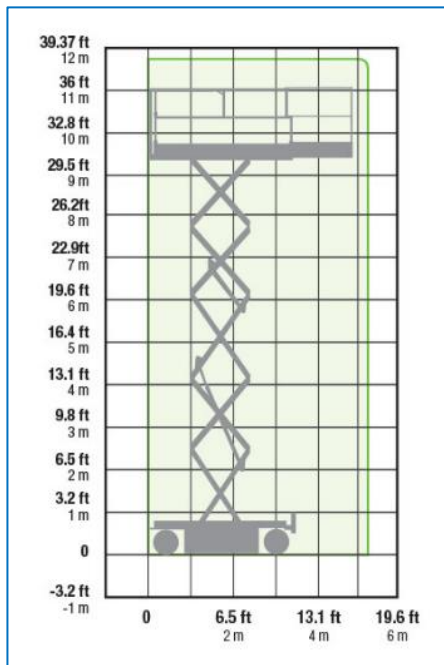

Kenmerken

- Zelfrijdend
- Mobiel op volle hoogte
- Diesel aandrijving
- Hoge hefkracht
- Hydraulische steunen
- Vierwiel aandrijving
- Groot platform

12m Diesel Schaarhoogwerker Skyjack Type: SJ 6832 RT

Technische Data

Maximale werkhoogte	11,80 m
Maximaal zijdelings bereik	n.v.t.
Maximale gondelbelasting	454 kg
Maximale stempelbreedte	1,72 m
Machine lengte	2,70 m
Machine breedte	1,40 m
Machine hoogte	2,50 m
Totaalgewicht	3475 kg
Afmeting gondel (l x b)	2,40 x 1,40
Rotatie gondel	n.v.t.
Aandrijving	Diesel
JIB	Nee
Bandensoort	All Terrain