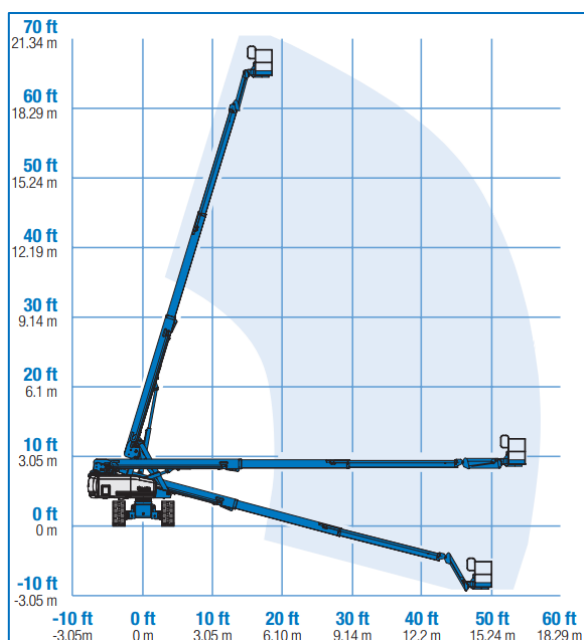

Kenmerken

- Zelfrijdend
- Met Jib
- Teleskoop hoogwerker
- Rupsbanden
- Mobiel op volle hoogte
- 4 x 4 aandrijving (Allrad)

22m Diesel Telescoophoogwerker Genie Type: S65 TraX

Technische Data

Maximale werkhoogte	21,80 m
Maximaal zijdelings bereik	17,10 m
Maximale gondelbelasting	227 kg
Maximale stempelbreedte	n.v.t.
Machine lengte	9,50 m
Machine breedte	2,49 m
Machine hoogte	2,72 m
Totaalgewicht	10024 kg
Afmeting gondel (l x b)	0.91 x 2,44
Rotatie gondel	135°
Aandrijving	Diesel
JIB	Ja
Bandensoort	Rups (4 x 4)