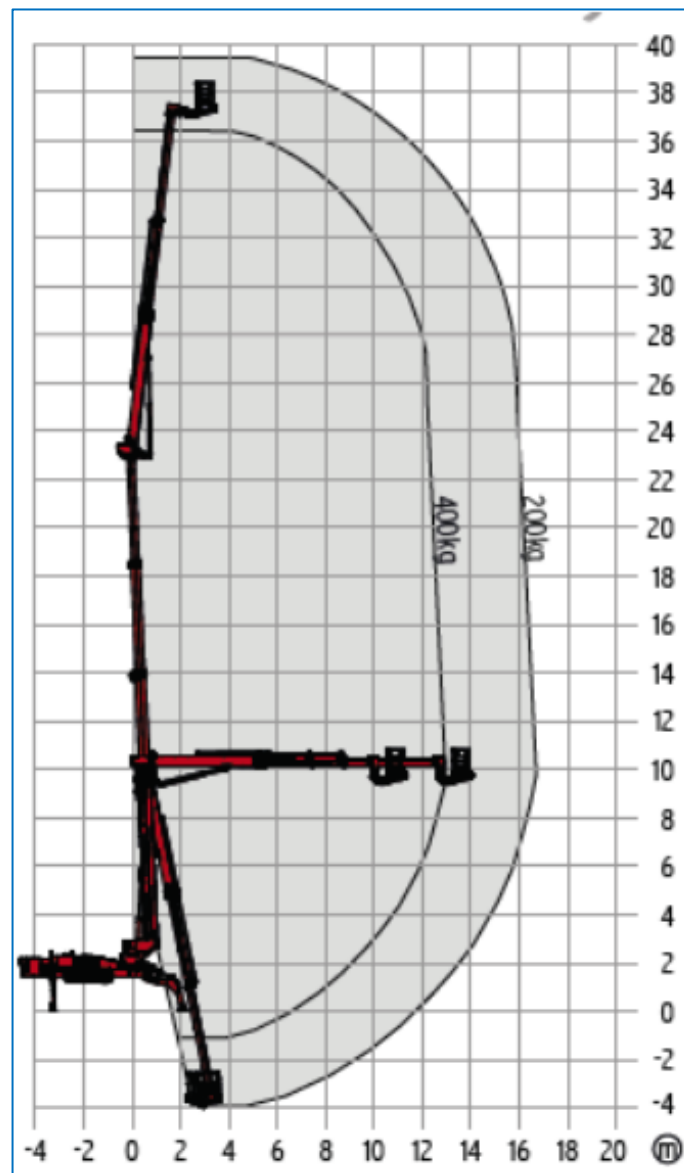

## 40m Spin / rups hoogwerker Teupe Type LEO 40

### Werkdiagram (Zijaanzicht)