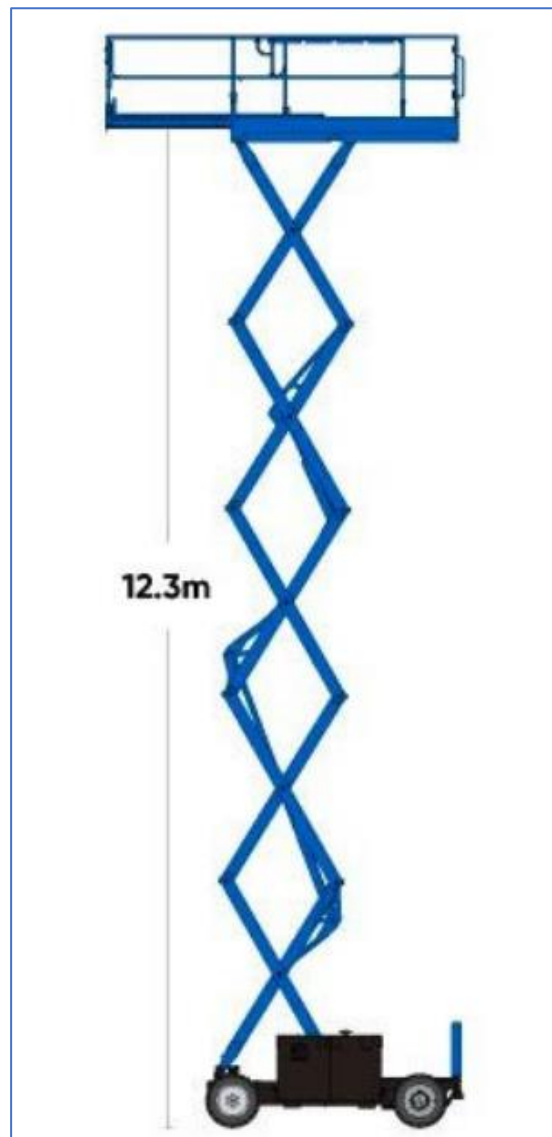

14m elektrische schaarhoogwerker Genie Type: 4069 DC

Werkdiagram (Zijaanzicht)

MA-BO Hoogwerkers BV

 www.ma-bo.info

 0316-745613

 planning@ma-bo.info

 Hengelderweg 8a, 6942 NC, Didam