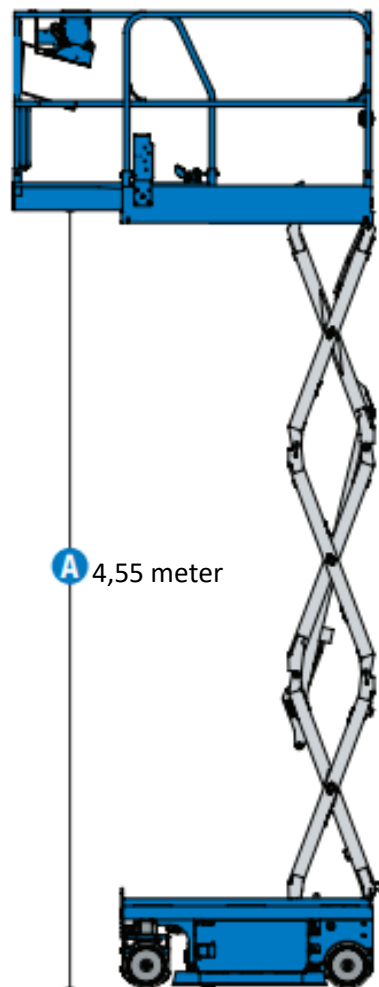

6m Elektrische Schaarhoogwerker Type: Genie GS 1432E

werkdiagram (Zijaanzicht)

MA-BO Hoogwerkers BV

-  www.ma-bo.info
-  0316-745613
-  planning@ma-bo.info
-  Hengelderweg 8a, 6942 NC, Didam