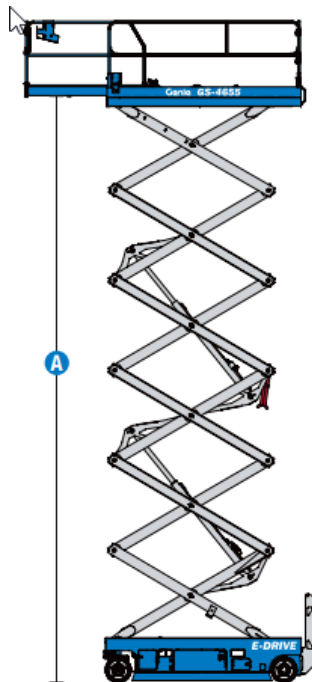

Kenmerken

- Zelfrijdend
- Compact design
- Mobiel op volle hoogte
- Eenvoudige bediening
- Elektrische aandrijving

16m Elektrische Scharhoogwerker Type: Genie GS 4655E

Technische Data

Maximale werkhogte	15,95 m
Maximaal zijdelings bereik	n.v.t.
Maximale gondelbelasting	350 kg
Maximale stempelbreedte	n.v.t.
Machine lengte	3,11 m
Machine breedte	1,41 m
Machine hoogte	2,77 m
Totaalgewicht	3.701 kg
Afmeting gondel (l x b)	2,84 x 1,35
Rotatie gondel	n.v.t.
Aandrijving	Elektronisch
JIB	nee
Bandensoort	Non marking