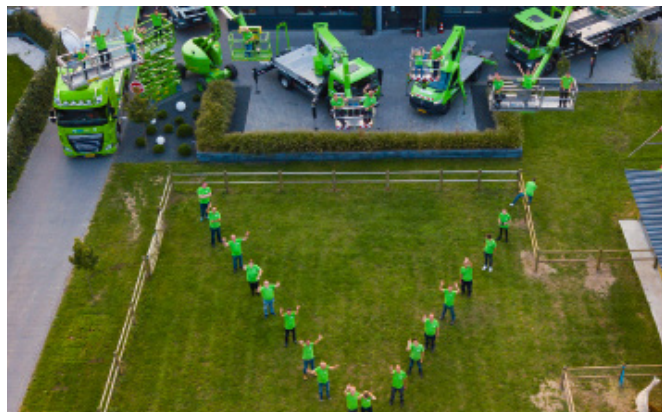

MA-BO Team

Unsere Mitarbeiter sind zuverlässig, enthusiastisch, lernbegierig und motiviert. Es sind Mitarbeiter, die 'Open-Minded' und eine 'hands-on' Mentalität haben. Dies sind die Kernwerte, für die wir uns entscheiden.

Als Familienunternehmen bieten wir ein persönliches und engagiertes Arbeitsumfeld, in dem der Schwerpunkt auf weitere persönliche, organisatorisches Wachstum-/ Entwicklungs- und Professionalisierungsmaßnahmen liegt. Wir sind stets bemüht, die Qualität unserer Mitarbeiter und Dienstleistungen weiter zu optimieren und zu entwickeln. Unsere Organisation zeichnet sich durch schnelle Entscheidungen und eine starke Fähigkeit zur Problemlösung aus.