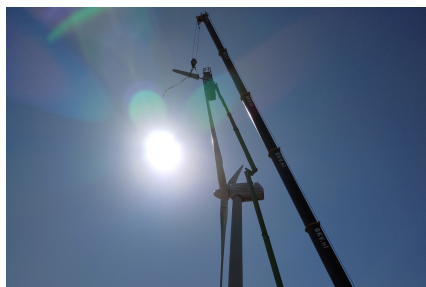

MA-BO ist angefangen als Vermieter von Arbeitsbühnen. Wir haben ein sehr umfangreichen Fuhrpark der in der Höhe von 4 bis 75 Meter reicht, unter anderem auch LKW-Arbeitsbühnen (als Selbstfahrer mit Führerschein B oder C) auch mit Bediener, Raupen-Fahrzeuge, Kettenbühnen, Gelenk- und Teleskopbühnen und Scherenbühnen. Somit haben wir für jeden Auftrag die richtigen Arbeitsbühnen! MA-BO bietet seine Dienstleistungen in verschiedener Bereichen an. Unser Kundenstamm ist sehr vielfältig, in Bezug auf Vermietung mit Bediener: Freileitung, Telekommunikation, Windkraftanlagen, Bau, Infra und Maritim. Bezüglich Vermietung ohne Bediener: Baumpflege, Bau & Installationstechnik, Industrie, Maler, Solar- und Gebäudereinigung usw. Neben der Vermietung von Arbeitsbühnen, bieten wir auch viele andere Dienstleistungen an, die Ihnen bei der Ausführung Ihrer Arbeiten helfen können. Diese sollen Sie hauptsächlich entlasten, wie Verkehr-Maßnahmen, Genehmigungen, Straßensperrung und Absicherung, Materialtransporte zu und von der Baustelle, Tieflader- Transporte und Materialtransporte an Dachstandorten mit einem Möbelaufzug, einem Kombikran oder einer Arbeitsbühnen. Wir können Ihrer Mitarbeiter professionell in „Sicheres arbeiten mit Arbeitsbühnen“ schulen sowie die jährlichen Unterweisungen und die Wiederholungs schulungen nach 2-5 Jahren geben. In diesem Training werden zum Beispiel die folgende Aspekte ausführlich besprochen: Standsicherheit, Persönliche Schutz Ausrüstung, Wetterbedingungen, Technische Aspekte, Gesetze und Vorschriften usw...